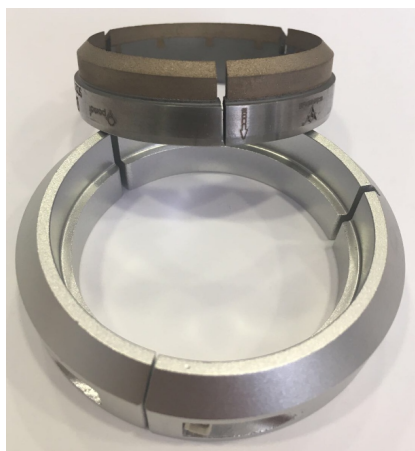

AVELLANADOR & ADAPTADOR CON CORTE INOX

Avellanador & adaptador inox.

Diámetro 5 mm.
Diámetro 6 mm.
Diámetro 7 mm.
Diámetro 8 mm.
Diámetro 9 mm.
Diámetro 10 mm.
Diámetro 11 mm.
Diámetro 12 mm.
Diámetro 13 mm.
Diámetro 14 mm.
Diámetro 15 mm.
Diámetro 16 mm.
Diámetro 17 mm.
Diámetro 18 mm.
Diámetro 19 mm.
Diámetro 20 mm.
Diámetro 21 mm.
Diámetro 22 mm.
Diámetro 23 mm.
Diámetro 24 mm.
Diámetro 25 mm.
Diámetro 26 mm.